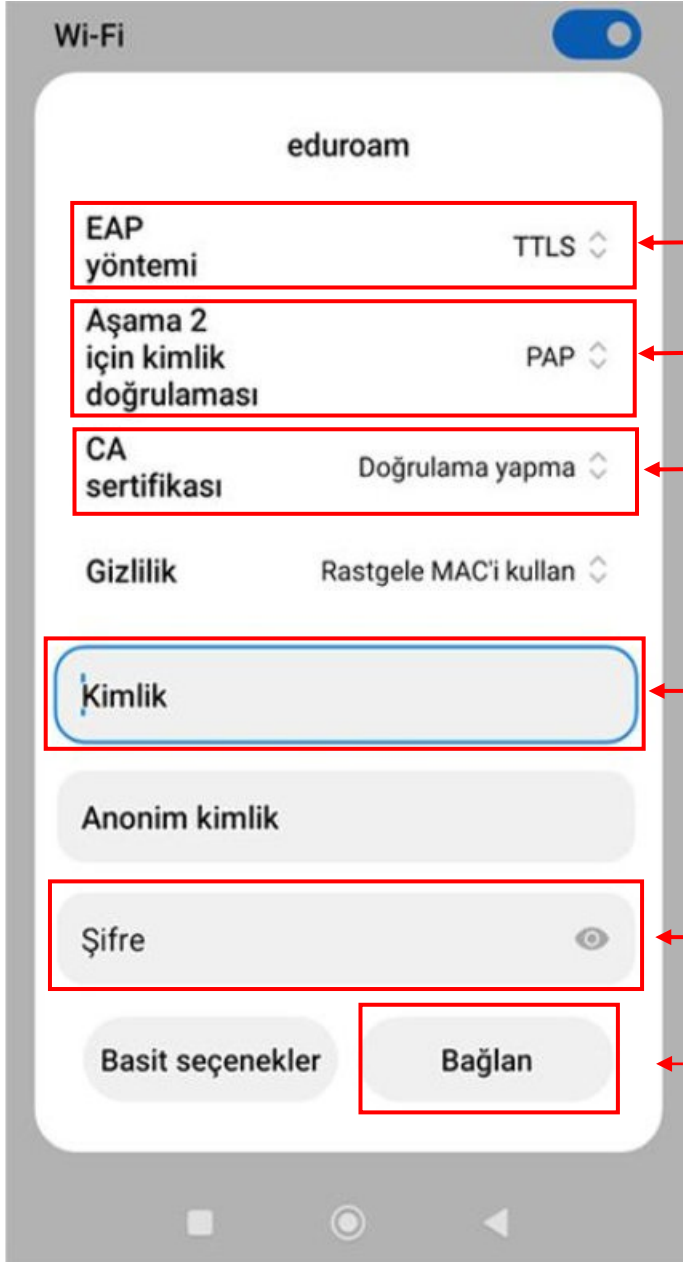

**Kullanıcı Adı**

öğrencinumaran@ogrenci.ibu.edu.tr

**Parola**

Parola

Giriş Yap

e-Devlet ile Giriş

Giriş yapamıyor musunuz ?

Eduroam Kullanıcı adı ve şifreniz “UBYS” sistemine giriş yaparken kullanılan Bilgiler ile aynıdır

**LÜTFEN KULLANICI ADI VE ŞİFRENİZİN DOĞRU OLDUĞUNDAN EMİN OLUNUZ**

Şifrenizi bilmiyorsanız “Giriş yapamıyor musunuz ?” kısmından yeni şifre alarak işleminize devam edebilirsiniz

EAP Yöntemi > TTLS

Kimlik Doğrulaması > PAP